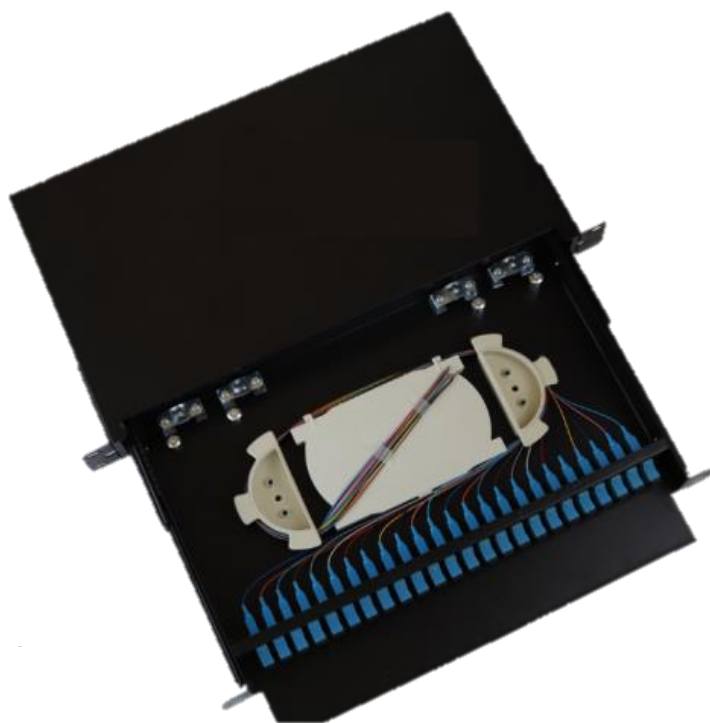

## DIO - DISTRIBUIDOR ÓPTICO DE 24 FO MONTADA COMPLETO SC/UPC - INSTRUFIBER

### DESCRIÇÃO DO PRODUTO

O Distribuidor interno óptico (DIO) tem a finalidade de ser um ponto de distribuição e/ou manobra da rede óptica. Possui um sistema de gaveta deslizante frontal para o fácil manuseio das fibras, possui 4 entradas para os cabos ou sangria dos mesmos. Painel frontal com adaptadores e pigtails SC/UPC. Bandeja central interna para utilização em sistemas de fusão entre cabos ópticos. Todas as portas numeradas pra facilitar identificação visual de cada conexão e com pintura eletroestática.

### ESPECIFICAÇÕES TÉCNICAS

Capacidade máxima: 24 fibras;

Peso: 4 kg;

Tipo de conector: SC

Tipo de polimento: UPC;

Acabamento: Pintura eletroestática preta;

### DIMENSÕES

Dimensões: 435 x 295x 47mm – 1U;